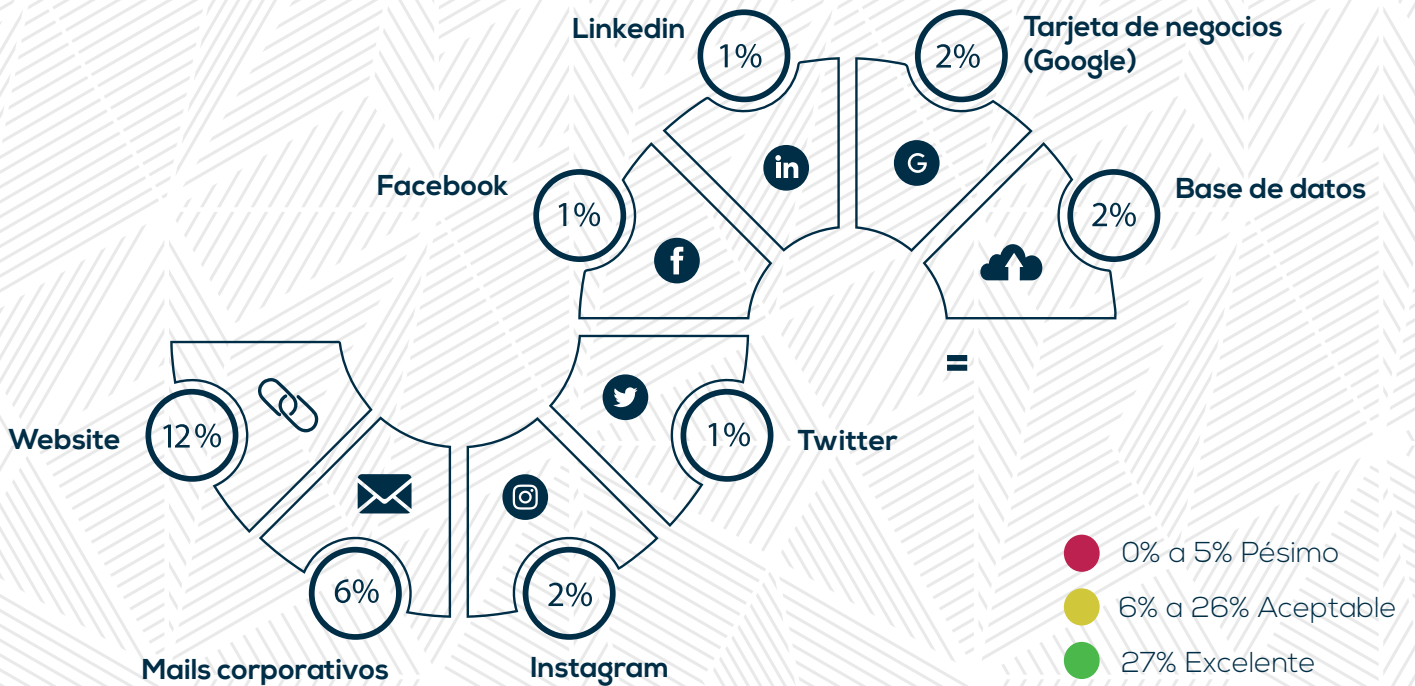

## Prueba de Rendimiento Comercial CPT (Commercial Performance Test)

Ingrese acá el valor general:

0% a 60% Pésimo    61% a 99% Aceptable    100% Excelente