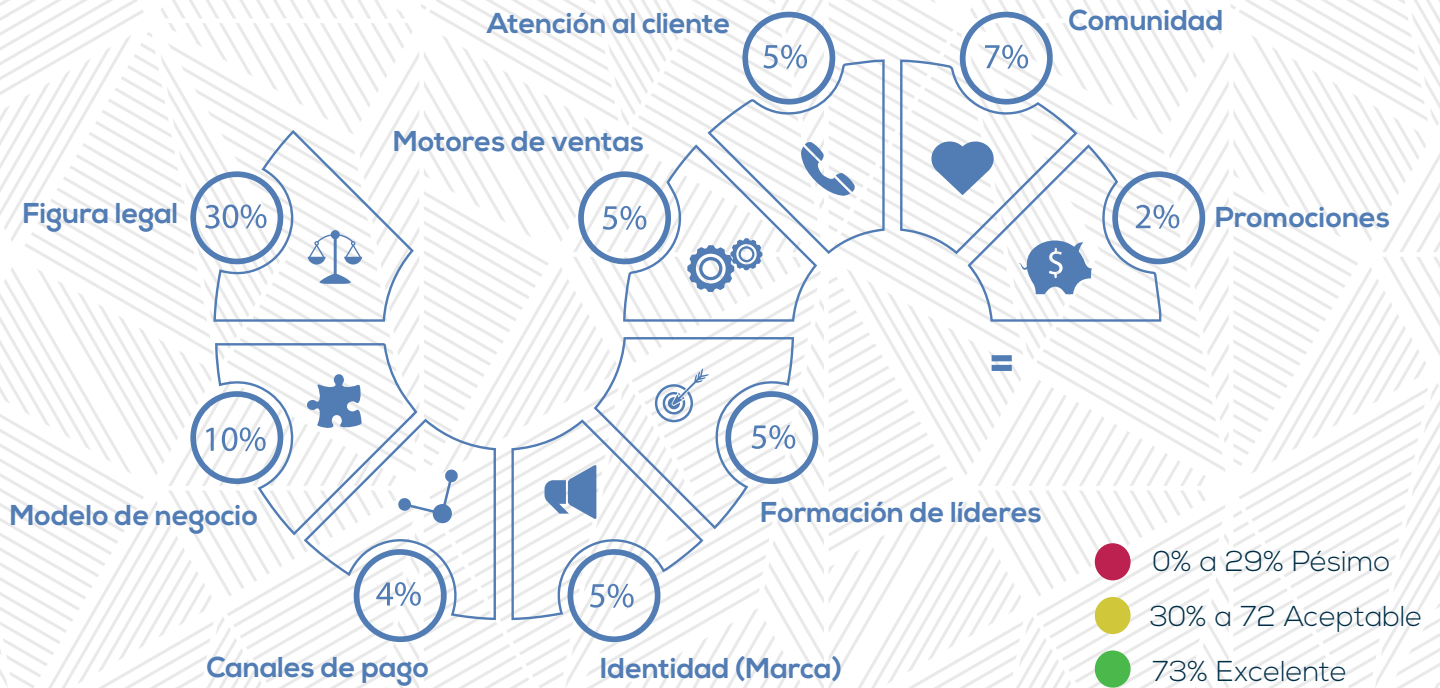

## Prueba de Rendimiento Comercial CPT (Commercial Performance Test)

Ingrese acá el valor general:

0% a 60% Pésimo    61% a 99% Aceptable    100% Excelente